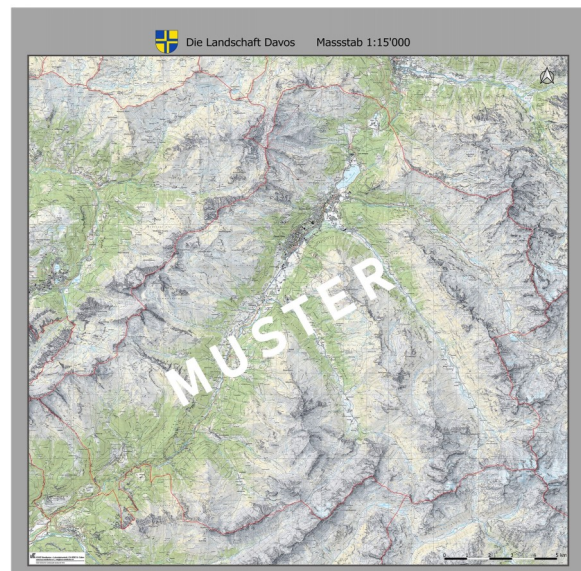

Format und Massstab der Karte ergeben sich aus dem gewählten Ausschnitt des Kartenbildes.

Kartenbreite bis 2.20m möglich, daher auch für fixe Kartenzüge geeignet.

Verlangen Sie eine unverbindliche Offerte unter info@kunz-wandkarten.ch
wenn möglich mit ungefähren Angaben zum gewünschten Kartenausschnitt

Ausgeführte Kartenbeispiele

Das Engadin und seine Seitentäler

Mst. 1 : 65'000

Format 130 x 155 cm

Die Landschaft Davos

Mst. 1 : 25' 000

Format 100 x 120 cm

Mst. 1 : 15' 000