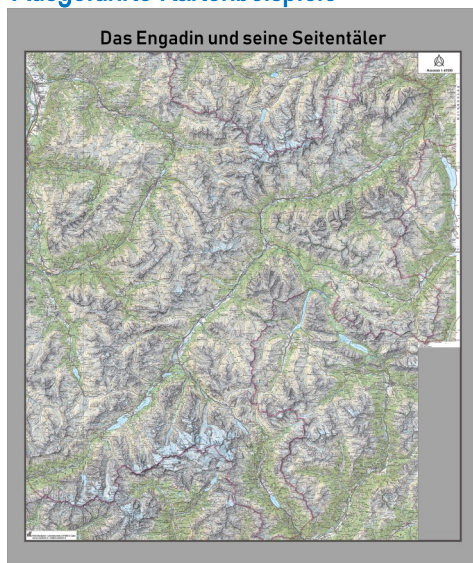

In welcher Ausführung ist die Regio– Schulwandkarte erhältlich?

Die REGIO-Schulwandkarte wird auf hochwertige Bannerfolie gedruckt. Daher reissfest und strapazierfähig

Ausführung mit Holzstäben oben und unten oder mit Verlängerung zur Montage auf Selbstroller

Weitere Ausführungen wie Aufziehen auf Platten usw. auf Anfrage

Das Einzugsgebiet der Karte bestimmen SIE.

Wir besprechen gerne den Umfang des Kartenbildes mit Ihnen und erstellen für Sie eine entsprechende Offerte.

Format und Massstab der Karte ergeben sich aus dem gewählten Ausschnitt des Kartenbildes.

Kartenbreite bis 2.20m möglich, daher auch für fixe Kartenzüge geeignet.

Verlangen Sie eine unverbindliche Offerte unter info@kunz-wandkarten.ch
wenn möglich mit ungefähren Angaben zum gewünschten Kartenausschnitt

Ausgeführte Kartenbeispiele

Das Engadin und seine Seitentäler

Mst. 1 : 65'000

Format 130 x 155 cm

Die Landschaft Davos

Mst. 1 : 25' 000

Format 100 x 120 cm

Mst. 1 : 15' 000